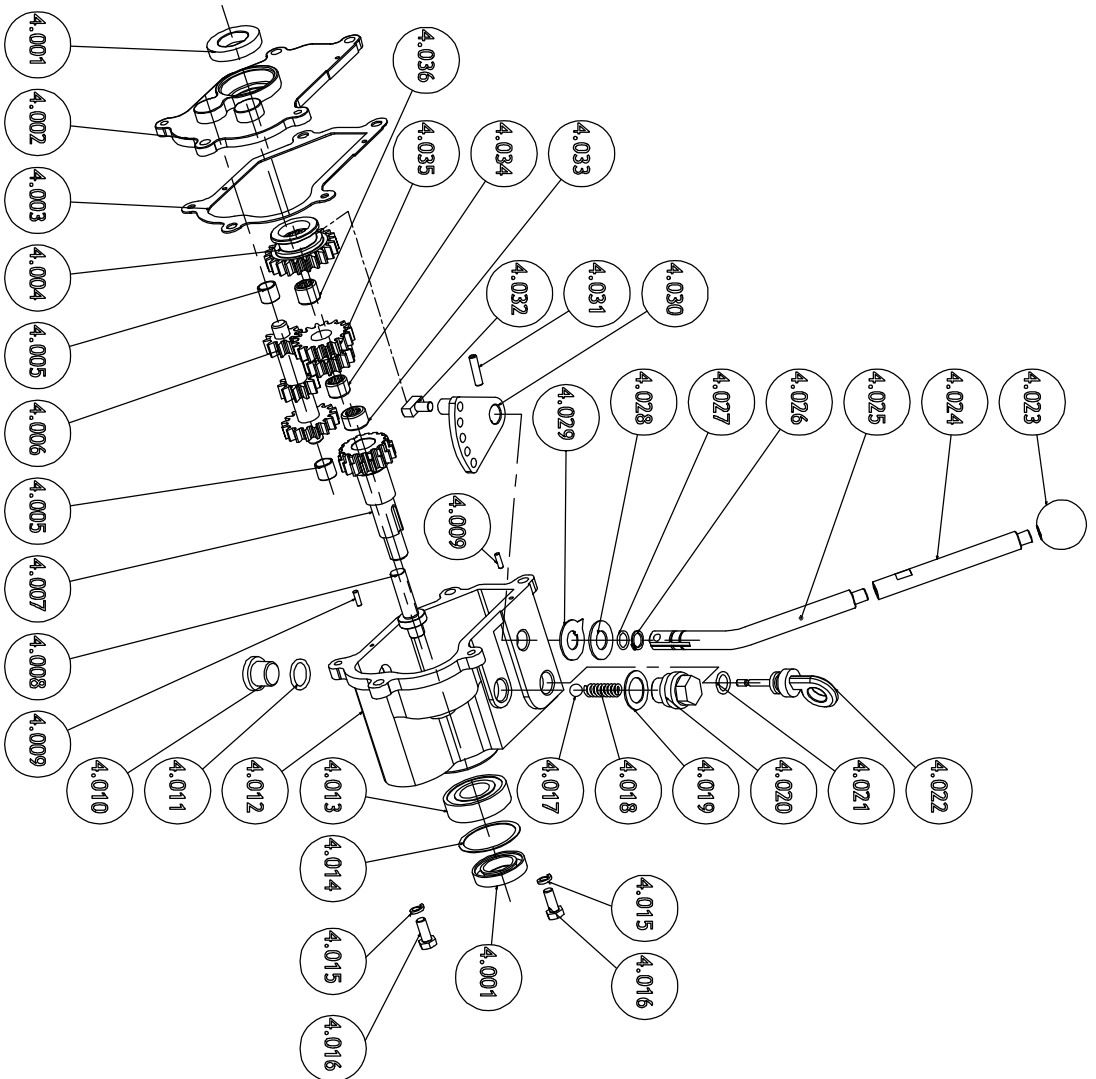

pozice	obj. číslo	název
	T390-4.0	převodovka kompletní
4.001	T390-4.001	simering
4.002	T390-4.002	víko převod. skříně
4.003	T390-4.003	těsnění
4.004	T390-4.004	kolo ozubené
4.005	T390-4.005	pouzdro
4.006	T390-4.006	hřídel převodovky
4.007	T390-4.007	hřídel převodovky
4.008	T390-4.008	hřídel převodovky
4.009	T390-4.009	čep
4.010	T390-4.010	šroub výpustný
4.011	T390-4.011	těsnění
4.012	T390-4.012	skříň převodovky
4.013	T390-4.013	ložisko 6004-2RZ
4.014	T390-4.014	podložka
4.015	T390-4.015	podložka pérová 6
4.016	T390-4.016	šroub M6x16
4.017	T390-4.017	kulička
4.018	T390-4.018	pružina
4.019	T390-4.019	těsnění
4.020	T390-4.020	šroub nalévací
4.021	T390-4.021	těsnění
4.022	T390-4.022	měrka hladiny oleje
4.023	T390-4.023	koncovka páky
4.024	T390-4.024	páka řazení (vrchní)
4.025	T390-4.025	páka řazení (spodní)
4.026	T390-4.026	seger. pojistka
4.027	T390-4.027	o-kroužek
4.028	T390-4.028	podložka
4.029	T390-4.029	ukazatel rychlosti
4.030	T390-4.030	aretační deska
4.031	T390-4.031	čep 5x20
4.032	T390-4.032	blok. vidlice
4.033	T390-4.033	ložisko jehlové
4.034	T390-4.034	ložisko jehlové
4.035	T390-4.035	kolo ozubené
4.036	T390-4.036	ložisko jehlové