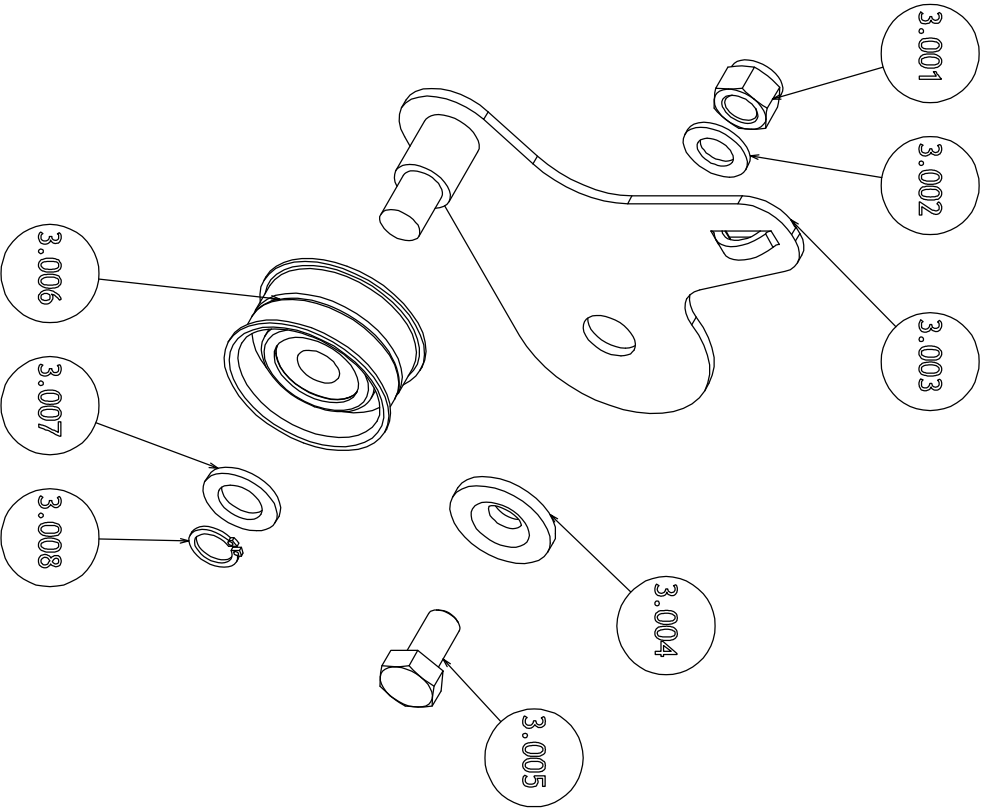

pozice	obj. číslo	název
1	T390-1	motor HGM7.0HP EV
6	T390-6	matice M8
7	T390-7	podložka pér. 8
8	T390-8	podložka 8
9	T390-9	šrou M8x40
10	T390-10	adaptér
11	T390-11	šroub M8x20
12	T390-12	držák převodovky
13	T390-13	pouzdro
14	T390-14	držák
15	T390-15	podložka6
16	T390-16	podložka pér. 6
17	T390-17	šroub M6x12
18	T390-18	sloup řídítek
19	T390-19	šroub M12x75
20	T390-20	1/2 objímky (spodní)
21	T390-21	1/2 objímky (vrchní)
22	T390-22	podložka 12
23	T390-23	řídítka
24	T390-24	šroub M12x75
25	T390-25	podložka
26	T390-26	podložka6
27	T390-27	podložka pér. 6
28	T390-28	šroub M6x40
29	T390-29	deska
30	T390-30	pouzdro
31	T390-31	pouzdro
32	T390-32	řemen klínový
33	T390-33	řemenice velká
34	T390-34	klínek 4.75x4.75x12
35	T390-35	osa kol
36	T390-36	podložka 10
37	T390-37	kryt řemenu
38	T390-38	kolo pojezdové
39	T390-39	závlačka
40	T390-40	čep 10x40
41	T390-41	závlačka
42	T390-42	spojovací segment
43	T390-43	podložka 12
44	T390-44	podložka pér. 12
45	T390-45	matice M12
46	T390-46	kryt
47	T390-47	držák krytu
48	T390-48	šroub M8x70
49	T390-49	pouzdro
50	T390-50	pouzdro
51	T390-51	řemenice (malá)
52	T390-52	podložka 8
53	T390-53	šroub M8x20
54	T390-54	kryt bezpečnostní
55	T390-55	šroub M8x16
56	T390-56	matice M8
57	T390-57	matice M10
58	T390-58	držák motoru (P)

pozice	obj. číslo	název
	T390-2.0	portál kompetní
2.001	T390-2.001	šroub M6x15
2.002	T390-2.002	matice M12
2.003	T390-2.003	podložka 12
2.004	T390-2.004	1/2 portálu
2.005	T390-2.005	ložisko kul. 6205
2.006	T390-2.006	těsnění
2.007	T390-2.007	hřídel výstupní
2.008	T390-2.008	řetěz (spodní)
2.009	T390-2.009	kolo ozubené
2.010	T390-2.010	1/2 portálu
2.011	T390-2.011	matice M6
2.012	T390-2.012	podložka vymežovací
2.013	T390-2.013	ložisko kul. 6004
2.014	T390-2.014	hřídel
2.015	T390-2.015	pouzdro
2.016	T390-2.016	kolo ozubené
2.017	T390-2.017	kolo ozubené
2.018	T390-2.018	řetěz (vrchní)
2.019	T390-2.019	hřídel