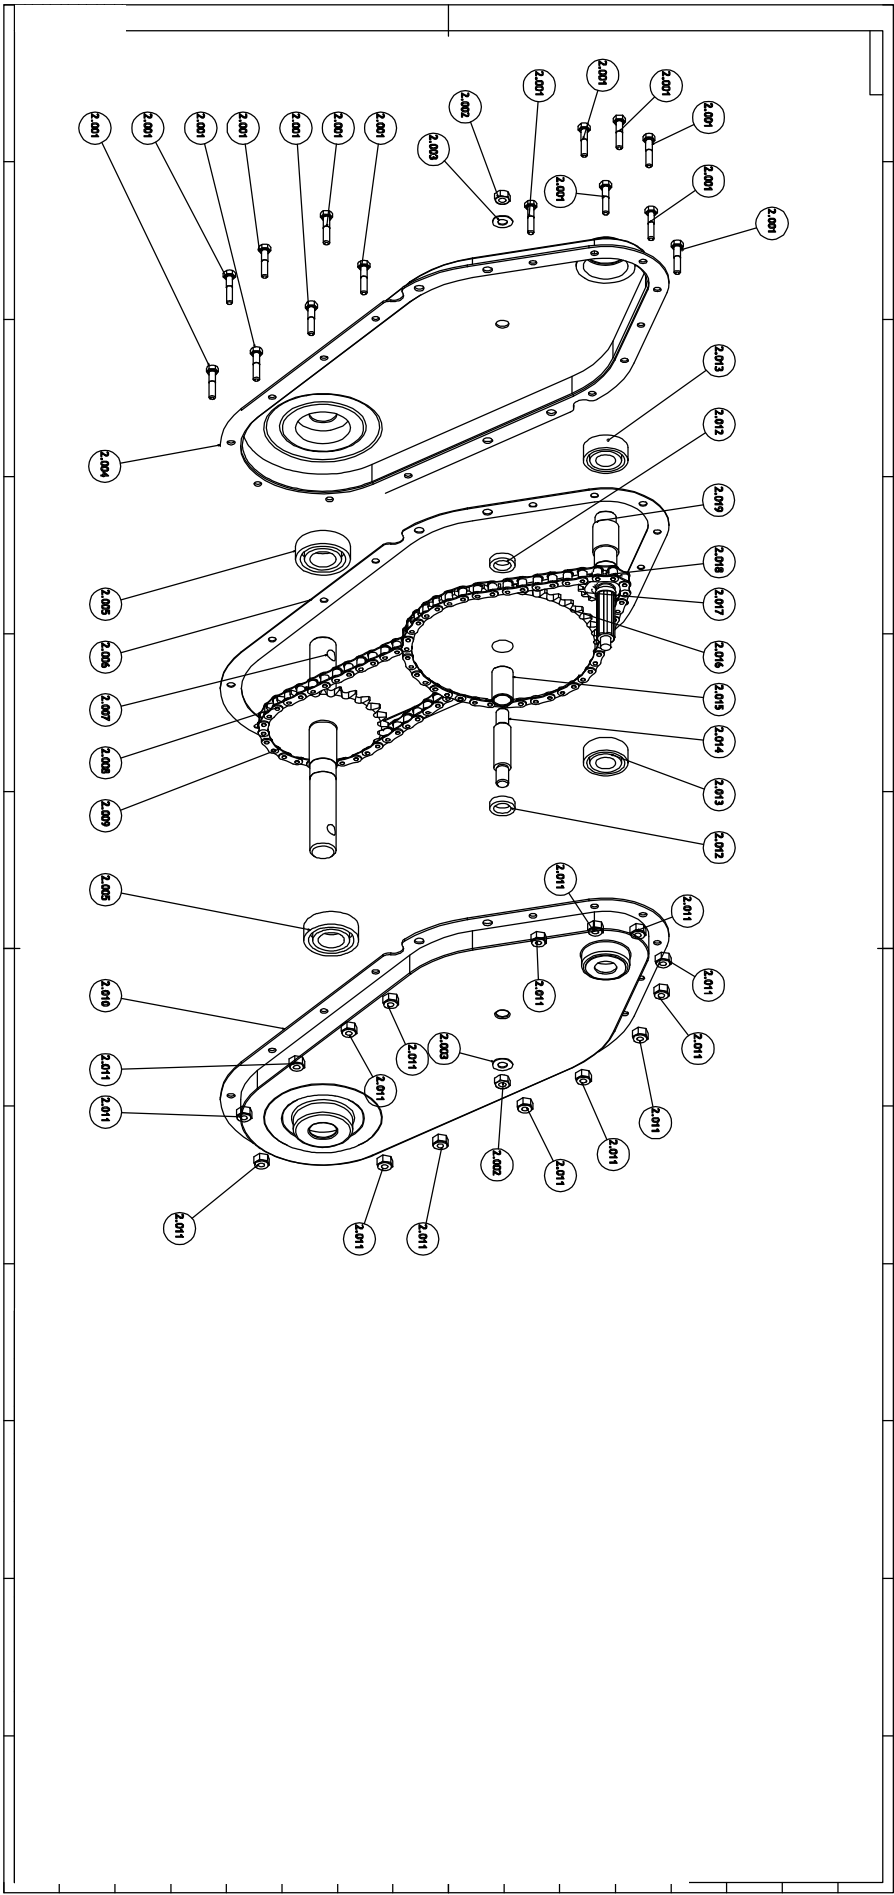

pozice	obj. číslo	název
1	T390-1	motor HGM7.0HP EV
6	T390-6	matice M8
7	T390-7	podložka pér. 8
8	T390-8	podložka 8
9	T390-9	šrou M8x40
10	T390-10	adaptér
11	T390-11	šroub M8x20
12	T390-12	držák převodovky
13	T390-13	pouzdro
14	T390-14	držák
15	T390-15	podložka6
16	T390-16	podložka pér. 6
17	T390-17	šroub M6x12
18	T390-18	sloup řídítek
19	T390-19	šroub M12x75
20	T390-20	1/2 objímky (spodní)
21	T390-21	1/2 objímky (vrchní)
22	T390-22	podložka 12
23	T390-23	řídítka
24	T390-24	šroub M12x75
25	T390-25	podložka
26	T390-26	podložka6
27	T390-27	podložka pér. 6
28	T390-28	šroub M6x40
29	T390-29	deska
30	T390-30	pouzdro
31	T390-31	pouzdro
32	T390-32	řemen klínový
33	T390-33	řemenice velká
34	T390-34	klínek 4.75x4.75x12
35	T390-35	osa kol
36	T390-36	podložka 10
37	T390-37	kryt řemenu
38	T390-38	kolo pojezdové
39	T390-39	závlačka
40	T390-40	čep 10x40
41	T390-41	závlačka
42	T390-42	spojovací segment
43	T390-43	podložka 12
44	T390-44	podložka pér. 12
45	T390-45	matice M12
46	T390-46	kryt
47	T390-47	držák krytu
48	T390-48	šroub M8x70
49	T390-49	pouzdro
50	T390-50	pouzdro
51	T390-51	řemenice (malá)
52	T390-52	podložka 8
53	T390-53	šroub M8x20
54	T390-54	kryt bezpečnostní
55	T390-55	šroub M8x16
56	T390-56	matice M8
57	T390-57	matice M10
58	T390-58	držák motoru (P)

pozice	obj. číslo	název
	T390-2.0	portál kompetní
2.001	T390-2.001	šroub M6x15
2.002	T390-2.002	matice M12
2.003	T390-2.003	podložka 12
2.004	T390-2.004	1/2 portálu
2.005	T390-2.005	ložisko kul. 6205
2.006	T390-2.006	těsnění
2.007	T390-2.007	hřídel výstupní
2.008	T390-2.008	řetěz (spodní)
2.009	T390-2.009	kolo ozubené
2.010	T390-2.010	1/2 portálu
2.011	T390-2.011	matice M6
2.012	T390-2.012	podložka vymežovací
2.013	T390-2.013	ložisko kul. 6004
2.014	T390-2.014	hřídel
2.015	T390-2.015	pouzdro
2.016	T390-2.016	kolo ozubené
2.017	T390-2.017	kolo ozubené
2.018	T390-2.018	řetěz (vrchní)
2.019	T390-2.019	hřídel