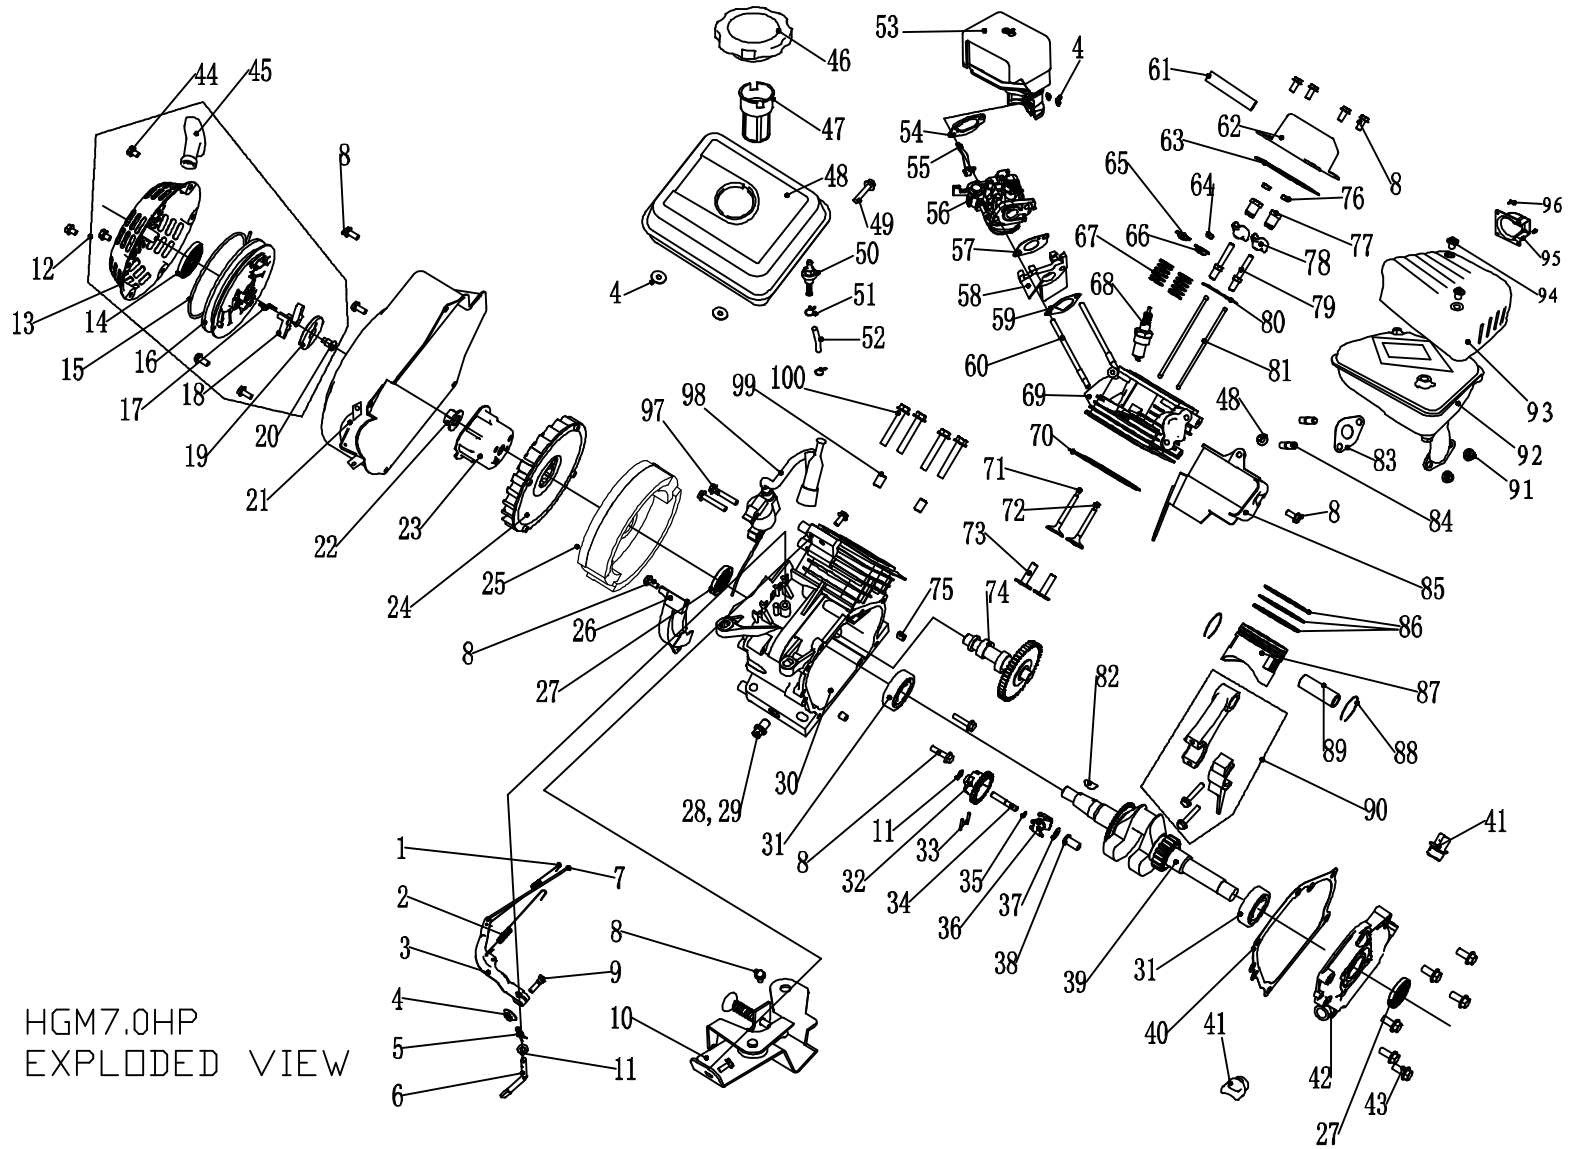

pozice	obj. číslo	název
	T390-4.0	převodovka kompletní
4.001	T390-4.001	simering
4.002	T390-4.002	víko převod. skříně
4.003	T390-4.003	těsnění
4.004	T390-4.004	kolo ozubené
4.005	T390-4.005	pouzdro
4.006	T390-4.006	hřídel převodovky
4.007	T390-4.007	hřídel převodovky
4.008	T390-4.008	hřídel převodovky
4.009	T390-4.009	čep
4.010	T390-4.010	šroub výpustný
4.011	T390-4.011	těsnění
4.012	T390-4.012	skříň převodovky
4.013	T390-4.013	ložisko 6004-2RZ
4.014	T390-4.014	podložka
4.015	T390-4.015	podložka pérová 6
4.016	T390-4.016	šroub M6x16
4.017	T390-4.017	kulička
4.018	T390-4.018	pružina
4.019	T390-4.019	těsnění
4.020	T390-4.020	šroub nalévací
4.021	T390-4.021	těsnění
4.022	T390-4.022	měrka hladiny oleje
4.023	T390-4.023	koncovka páky
4.024	T390-4.024	páka řazení (vrchní)
4.025	T390-4.025	páka řazení (spodní)
4.026	T390-4.026	seger. pojistka
4.027	T390-4.027	o-kroužek
4.028	T390-4.028	podložka
4.029	T390-4.029	ukazatel rychlosti
4.030	T390-4.030	aretační deska
4.031	T390-4.031	čep 5x20
4.032	T390-4.032	blok. vidlice
4.033	T390-4.033	ložisko jehlové
4.034	T390-4.034	ložisko jehlové
4.035	T390-4.035	kolo ozubené
4.036	T390-4.036	ložisko jehlové

pozice	obj. číslo	název
	T390-5.0	řídítka kompletní
5.001	T390-5.001	návlek rukojeti
5.002	T390-5.002	řídítka
5.003	T390-5.003	šroub M5x25
5.004	T390-5.004	objímka
5.005	T390-5.005	matice M5
5.006	T390-5.006	vypínač O/I
5.007	T390-5.007	páka spojky
5.008	T390-5.008	lanko spojky