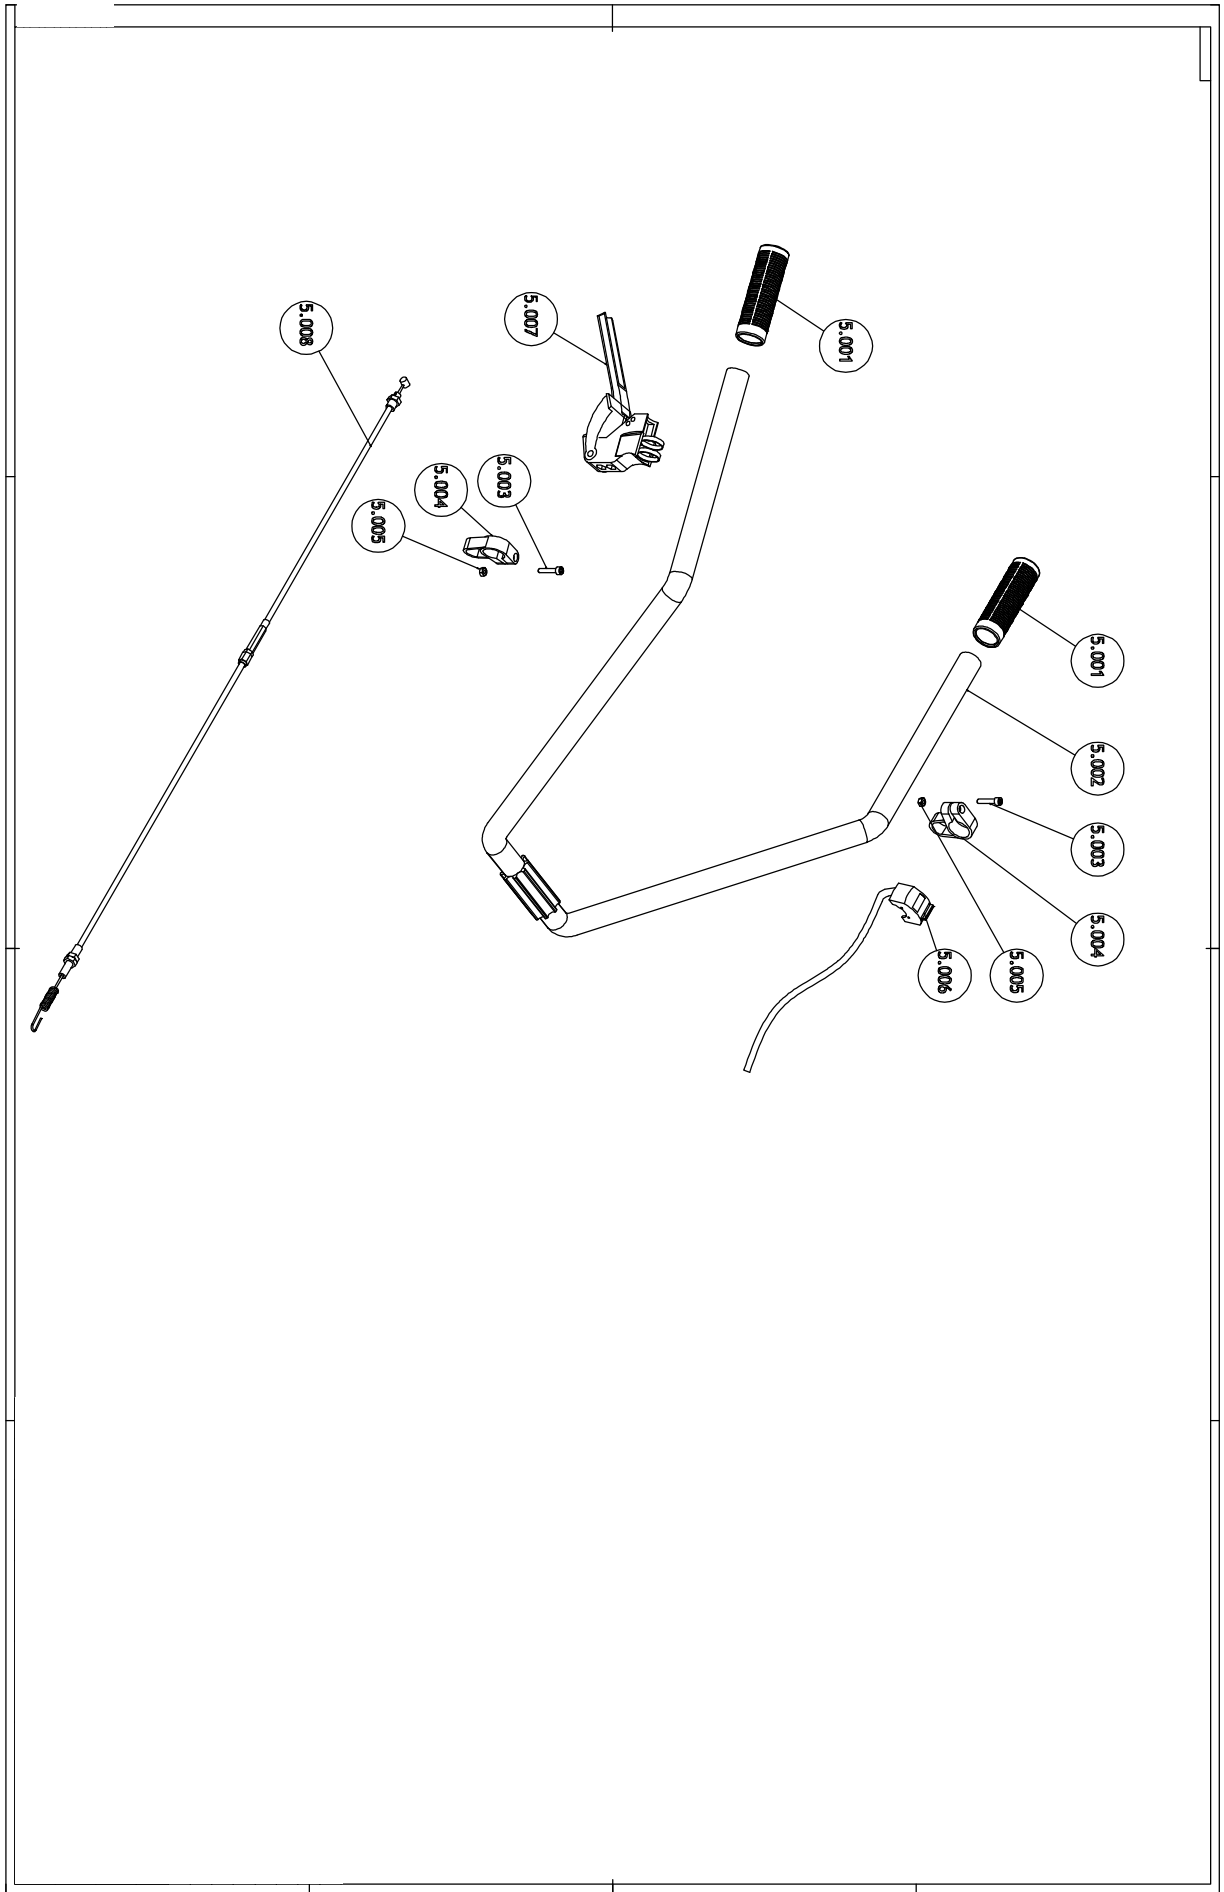

pozice	obj. číslo	název
	T390-5.0	řídítka kompletní
5.001	T390-5.001	návlek rukojeti
5.002	T390-5.002	řídítka
5.003	T390-5.003	šroub M5x25
5.004	T390-5.004	objímka
5.005	T390-5.005	matice M5
5.006	T390-5.006	vypínač O/I
5.007	T390-5.007	páka spojky
5.008	T390-5.008	lanko spojky